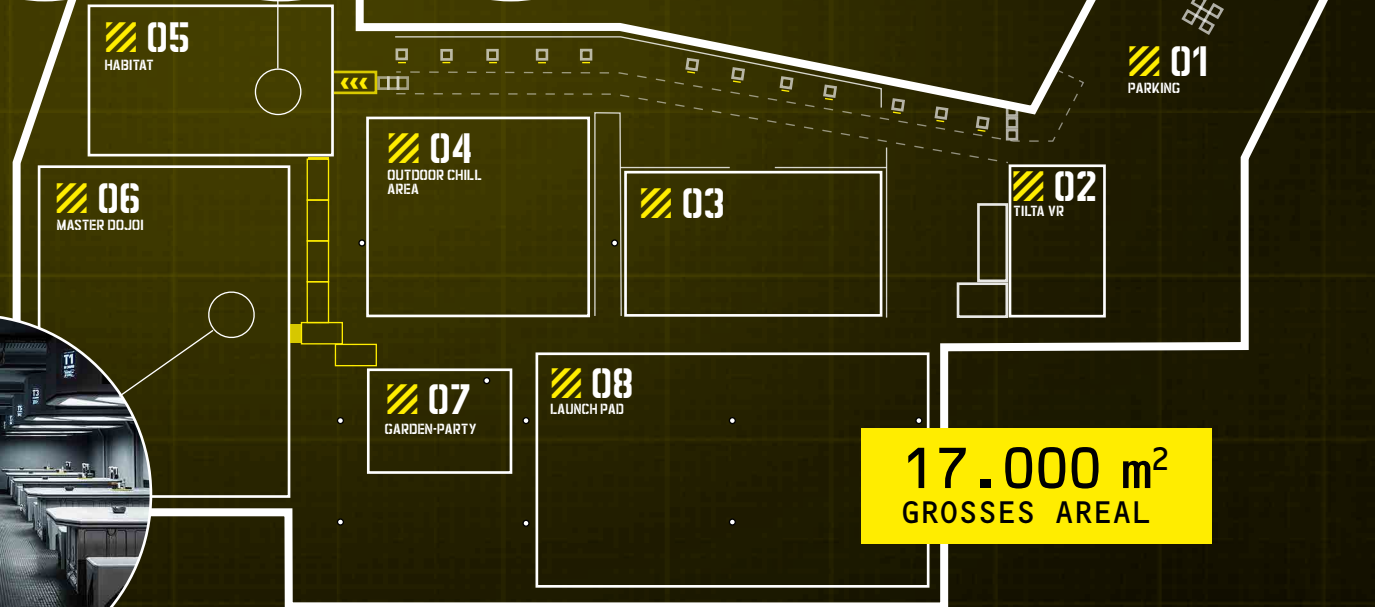

IN ALLER WELT

THE IMPERIAL LASERTAG ACADEMY (TILTA)

INDOOR-HABITAT

881 m²

AUSSTATTUNG:

- » UMKLEIDEN
- » MATERIALAUSGABE
- » AUFBEWAHRUNGSSTATION
- » RÄUMLICHKEITEN ZUM CHILLEN
- » ESSEN UND TRINKEN

INDOOR-SPIELFLÄCHE

1762 m²

- » MIT STATIONÄREN UND FLEXIBLEN HINDERNISSEN UND MISSIONSZIELEN.
- » DURCH DEN VERTIKAL GESPIEGELTEN AUFBAU DES MASTER DOJOS ERGIBT SICH FÜR KEINES DER TEAMS EIN NACHTEIL.

17.000 m²
GROSSES AREAL